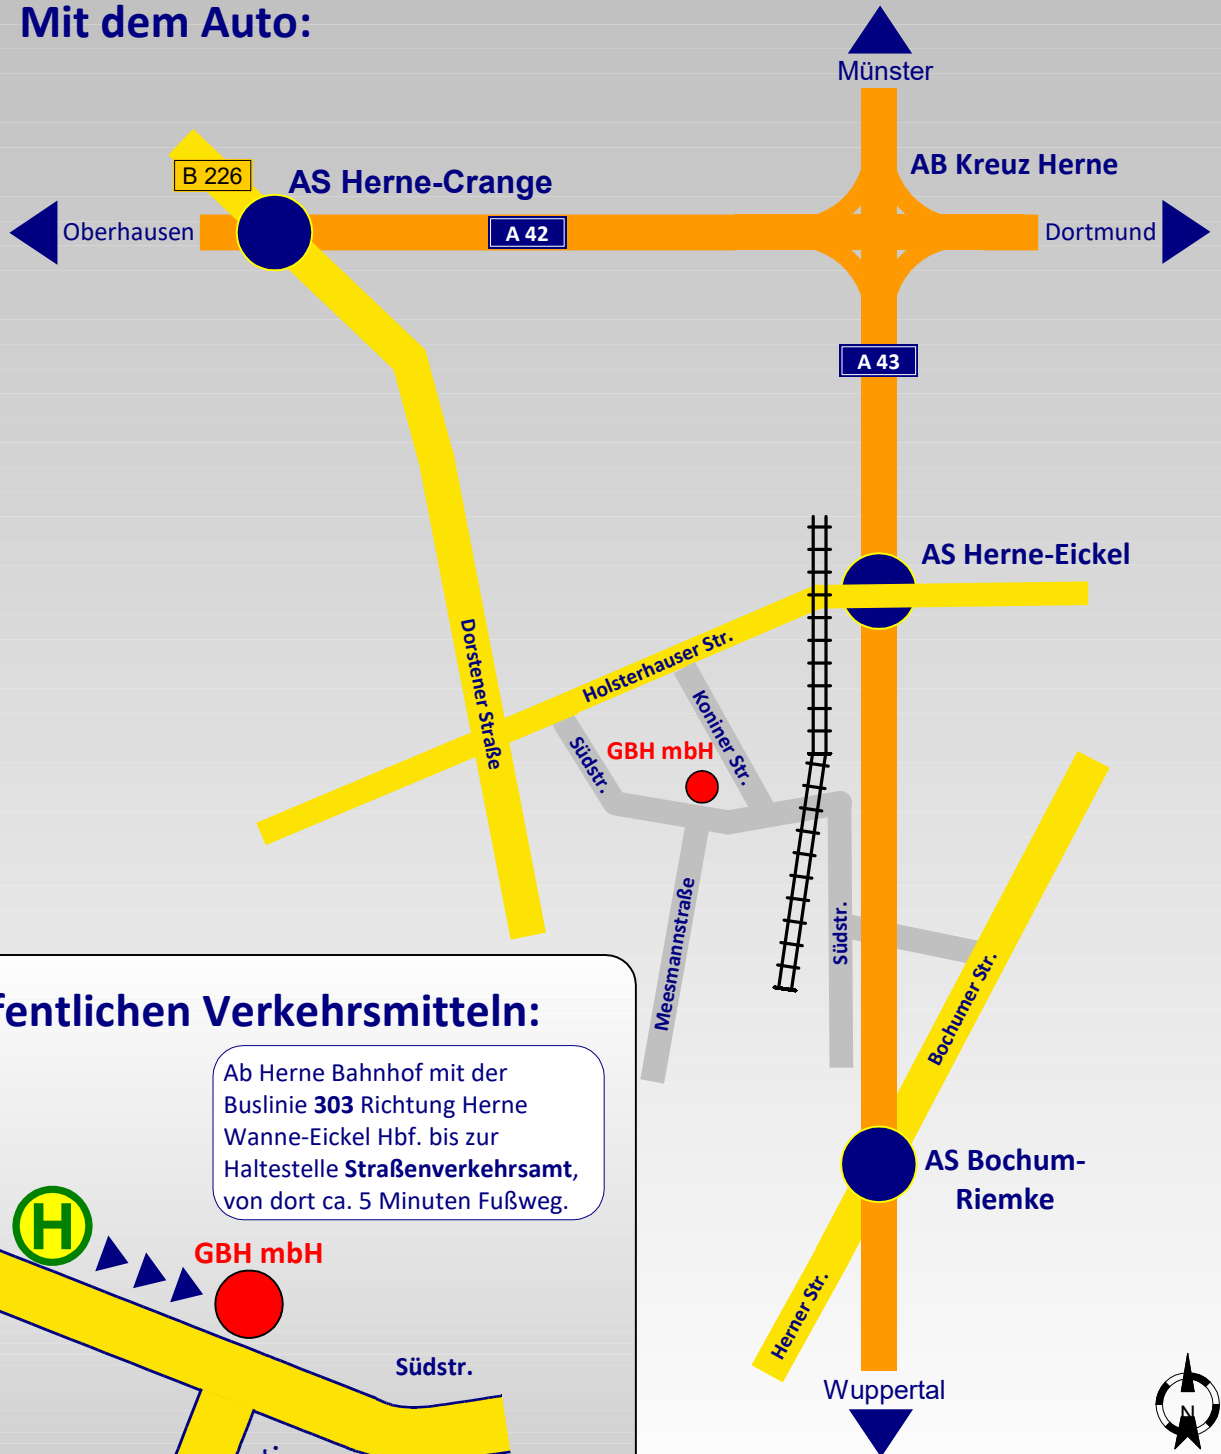

# Anfahrtskizze

## Mit dem Auto:

## Mit öffentlichen Verkehrsmitteln:

Ab Herne Bahnhof mit der Buslinie 303 Richtung Herne Wanne-Eickel Hbf. bis zur Haltestelle **Straßenverkehrsamt**, von dort ca. 5 Minuten Fußweg.